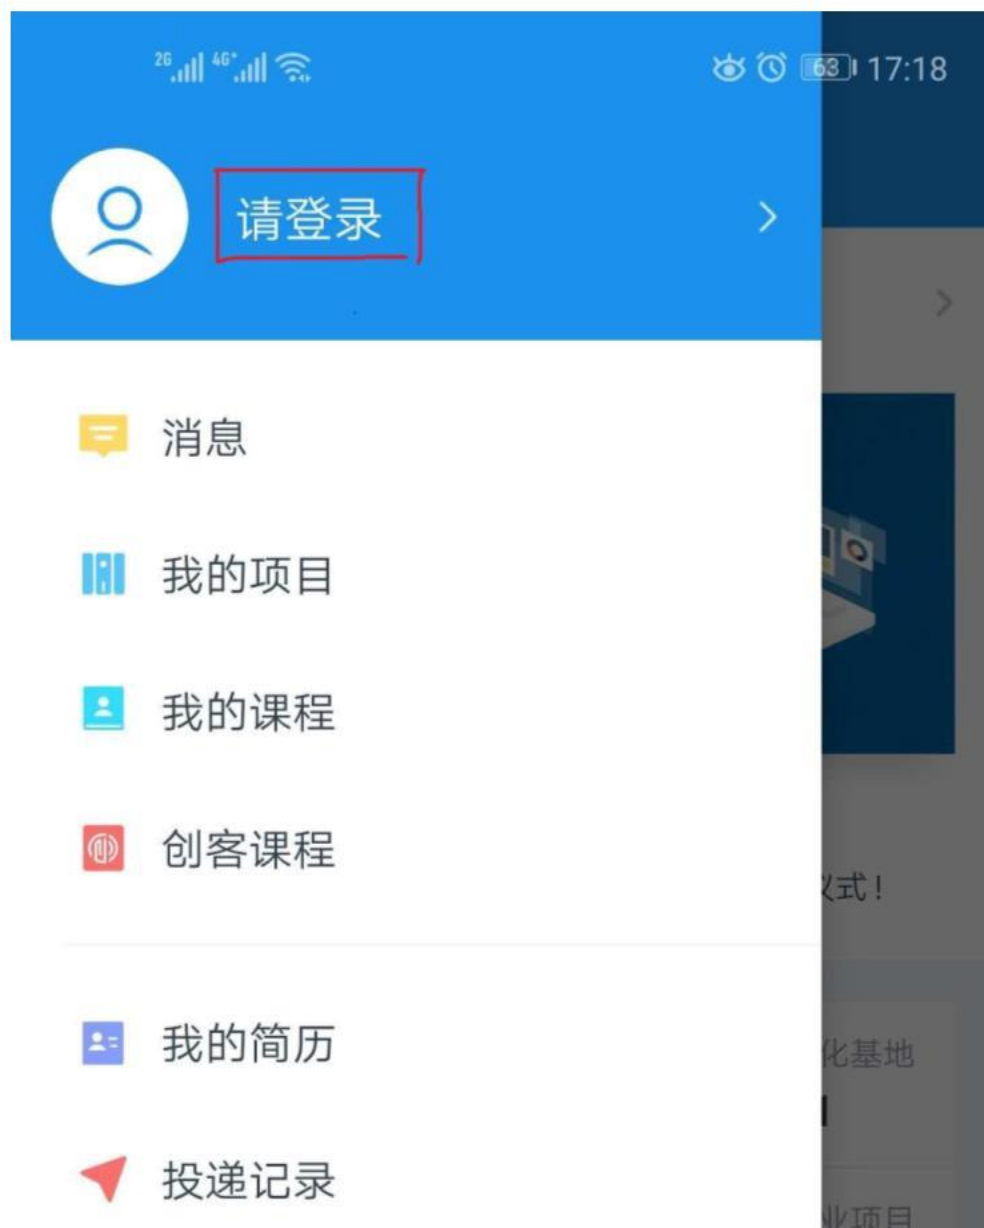

确认

第二种方法:

1、打开手机应用商店，搜索“**校园创客**”

或识别二维码下载手机APP

校园创客APP

2、下载后，点击左上角人头像——点击“请登录”

3、填写：学号、密码（默认666666），点击登录

 学号